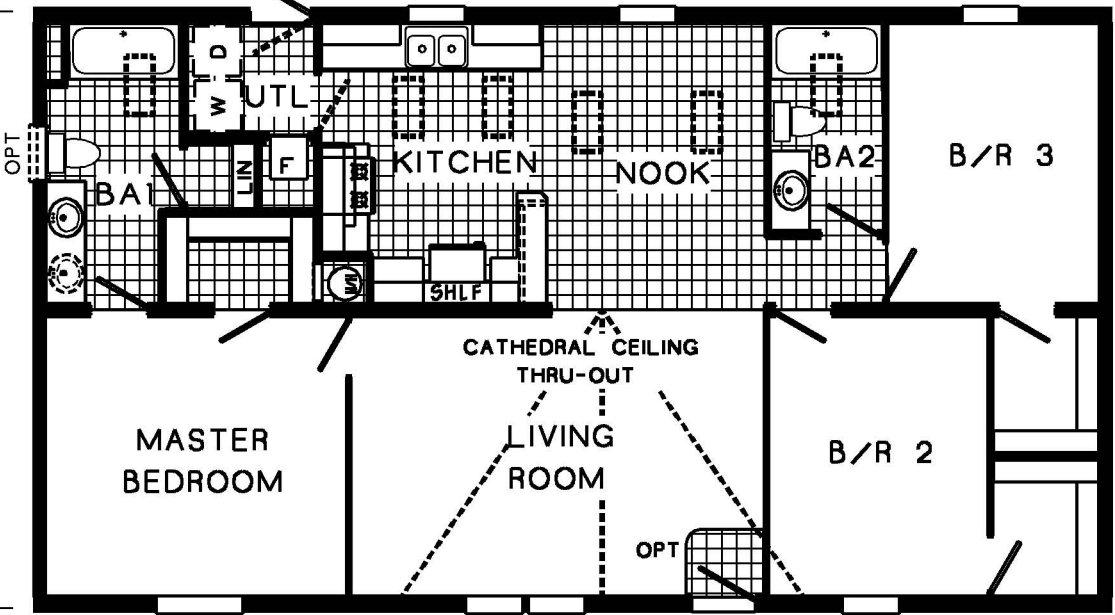

OPTIONAL  
GLAMOUR  
BATH  
(OMITS LIN)

OPTIONAL  
STAIRWELL

48'-0"

26'-8"

3A103-A 2848 Approx. 1280 Sq. Ft.