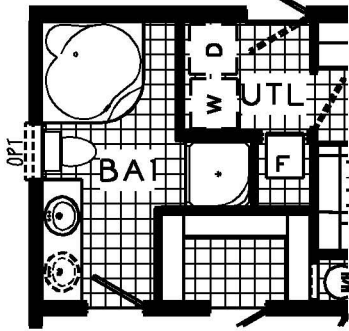

OPTIONAL  
GLAMOUR  
BATH  
(OMITS LIN)

OPTIONAL  
STAIRWELL

48'-0"

26'-8"

3A103-A 2848 Approx. 1280 Sq. Ft.