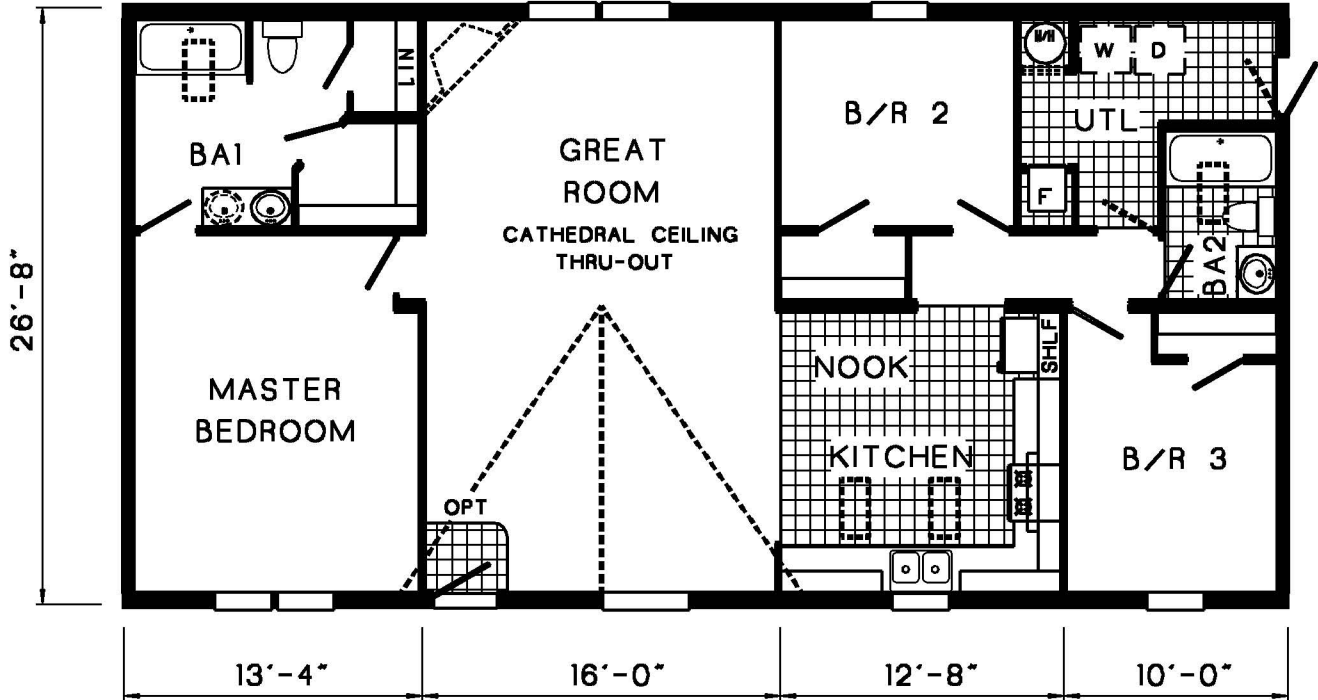

OPTIONAL
GLAMOUR
BATH
(OMITS LIN)

3A133-A 2852 Approx. 1387 Sq. Ft.