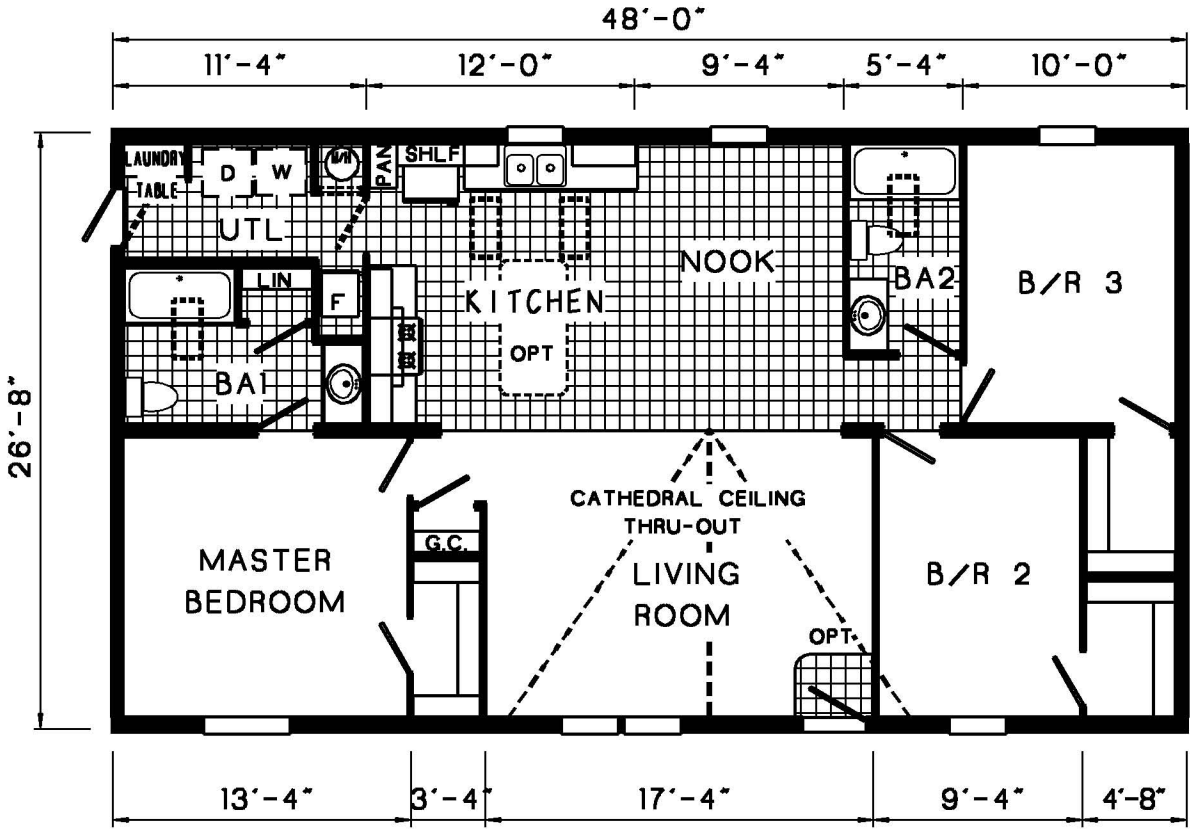

OPTIONAL  
GLAMOR BATH  
(OMITS LIN)

OPTIONAL  
STAIRWELL

3A149-A 2848 Approx. 1280 Sq. Ft.