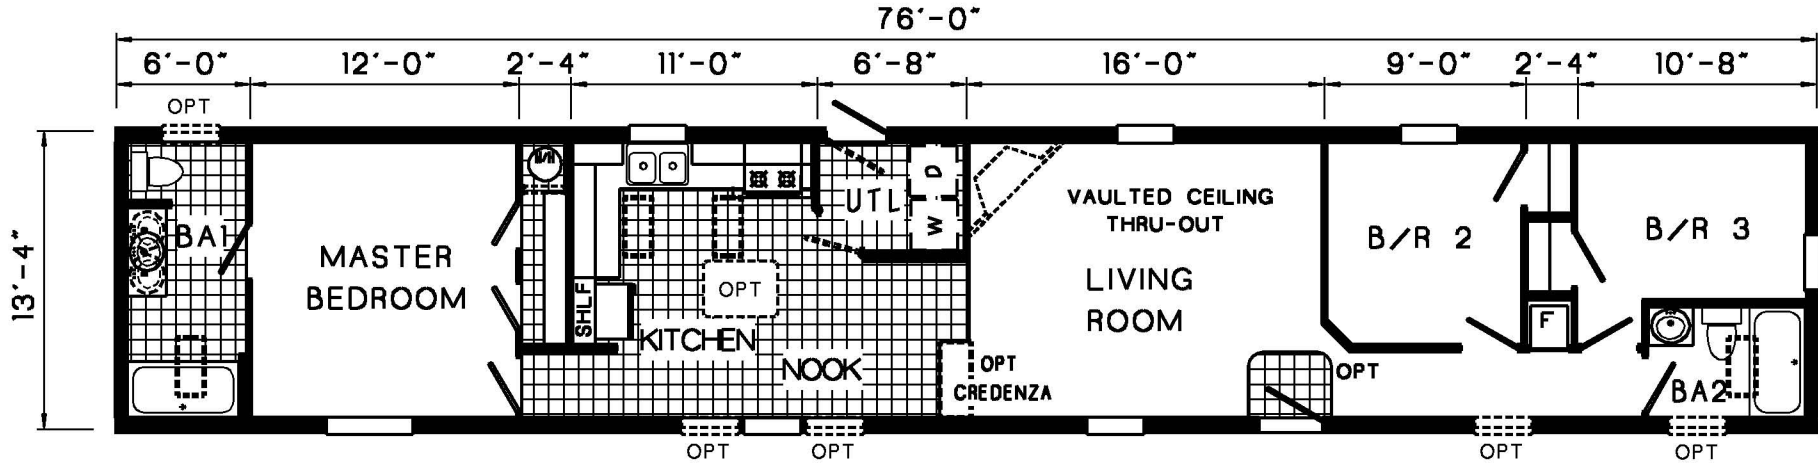

OPTIONAL
GLAMOUR BATH

4A101-A 1476 Approx. 1013 Sq. Ft.